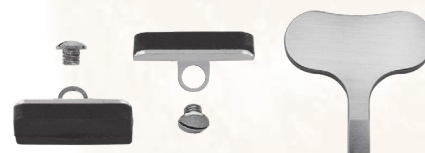

OL 610-02-09

- 1 Paar Gummibacken / 1 Paar Schrauben / 1 Schraubendreher
- 1 pair of rubber jaws / 1 pair of screws / 1 Screwdriver
- 1 par de bocas de goma / 1 par de tornillos / 1 el destornillador