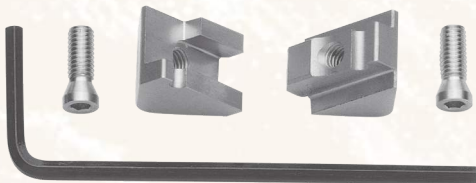

**OL 635-18**  
18 cm / 7"

**GEOMED GOLD-CUT HERCULES<sup>®</sup>**

**Kabelschneider**

- über 40% Kraftersparnis
- für Cerclage Kabel  $\varnothing$  1-2 mm
- glatter Schnitt
- auswechselbare Hartmetallschneiden
- komplett sterilisierbar

**GEOMED GOLD-CUT HERCULES<sup>®</sup>**

**Cable Cutter**

- over 40% reduced effort
- for cerclage cables of  $\varnothing$  1-2 mm
- smooth cut
- exchangeable TC-blades
- fully sterilisable

**GEOMED GOLD-CUT HERCULES<sup>®</sup>**

**Alicate frontal para cables**

- reducción de la fuerza manual en más de un 40%
- para cables de cerclaje  $\varnothing$  1-2 mm
- liso corte
- placas de tungsteno intercambiables
- completamente esterilizable