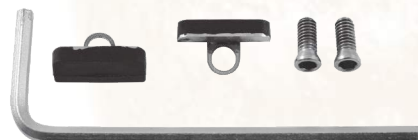

OL 601-02-09

- 1 Paar Gummibacken / 1 Paar Schrauben / 1 Inbusschlüssel
- 1 pair of rubber jaws / 1 pair of screws / 1 Allen key
- 1 par de bocas de goma / 1 par de tornillos / 1 llave hexagonal