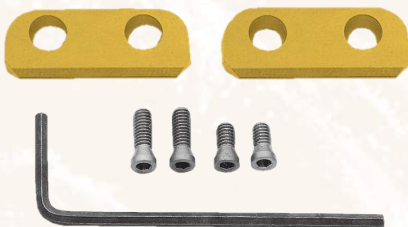

**OL 605-23**

23 cm / 9"

**GEOMED GOLD-CUT HERCULES<sup>®</sup>**

**Drahtkneifzange**

- über 40% Kraftersparnis
- für harte und weiche Drähte bis **max. ø 3 mm**
- auswechselbare Hartmetallschneiden
- auswechselbare Gummibacken
- komplett sterilisierbar

**GEOMED GOLD-CUT HERCULES<sup>®</sup>**

**Wire Cutter**

- over 40% reduced effort
- for hard and soft wires of **max. ø 3 mm**
- exchangeable TC-blades
- exchangeable rubber jaws
- fully sterilisable

**GEOMED GOLD-CUT HERCULES<sup>®</sup>**

**Alicate para alambre**

- reducción de la fuerza manual en más de un 40%
- para alambres duros y blandos de **max. ø 3 mm**
- placas de tungsteno intercambiables
- bocas de goma intercambiables
- completamente esterilizable