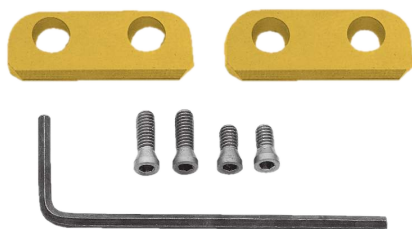

18 cm / 7"

**GEOMED GOLD-CUT HERCULES<sup>®</sup>**

**Drahtkneifzange**

- über 40% Kraftersparnis
- für harte und weiche Drähte bis **max. ø 2,2 mm**
- auswechselbare Hartmetallschneiden
- auswechselbare Gummibacken
- komplett sterilisierbar

**GEOMED GOLD-CUT HERCULES<sup>®</sup>**

**Wire Cutter**

- over 40% reduced effort
- for hard and soft wires of **max. ø 2,2 mm**
- exchangeable TC-blades
- exchangeable rubber jaws
- fully sterilisable

**GEOMED GOLD-CUT HERCULES<sup>®</sup>**

**Alicate para alambre**

- reducción de la fuerza manual en más de un 40%
- para alambres duros y blandos de **max. ø 2,2 mm**
- placas de tungsteno intercambiables
- bocas de goma intercambiables
- completamente esterilizable