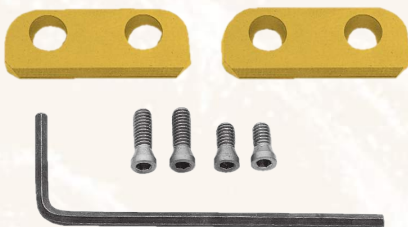

**GEOMED**<sup>®</sup>  
MEDIZIN-TECHNIK

**HERCULES**<sup>®</sup>

THE WORLD OF SURGICAL INSTRUMENTS

**NEW**

**OL 605-18**

18 cm / 7"

**GEOMED GOLD-CUT HERCULES<sup>®</sup>**

**Drahtschneidezange**

- über 40% Kraftersparnis
- für harte und weiche Drähte bis **max. ø 2,2 mm**
- auswechselbare Hartmetallschneiden
- auswechselbare Gummibacken
- komplett sterilisierbar

**GEOMED GOLD-CUT HERCULES<sup>®</sup>**

**Surgical Wire Cutter**

- over 40% reduced effort
- for hard and soft wires of **max. ø 2,2 mm**
- exchangeable TC-blades
- exchangeable rubber jaws
- fully sterilisable

**GEOMED GOLD-CUT HERCULES<sup>®</sup>**

**Alicate para alambre**

- reducción de la fuerza manual en más de un 40%
- para alambres duro y blandos de **max. ø 2,2 mm**
- placas de tungsteno intercambiables
- bocas de goma intercambiables
- completamente esterilizable