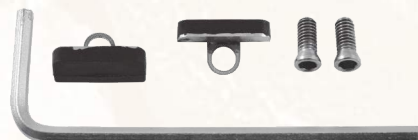

OL 601-02-09

- 1 Paar Gummibacken / 1 Paar Schrauben / 1 Inbusschlüssel
- 1 pair of rubber jaws / 1 pair of screws / 1 Allen key
- 1 par de bocas de goma / 1 par de tornillos / 1 llave hexagonal