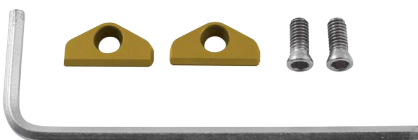

OL 601-01-09

- 1 Paar Hartmetallschneiden / 1 Paar Schrauben / 1 Inbusschlüssel
- 1 pair of TC-blades / 1 pairs of screws / 1 Allen key
- 1 par de placas de tungsteno / 1 pares de tornillos / 1 llave hexagonal