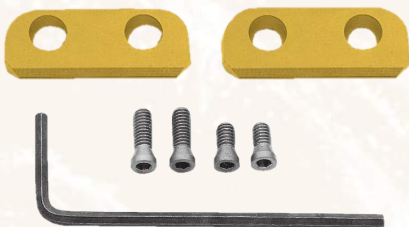

OL 607-01-09

- 1 Paar Hartmetallschneiden / 2 Paar Schrauben / 1 Inbusschlüssel
- 1 pair of TC-blades / 2 pairs of screws / 1 Allen key
- 1 par de placas de tungsteno / 2 pares de tornillos / 1 llave hexagonal